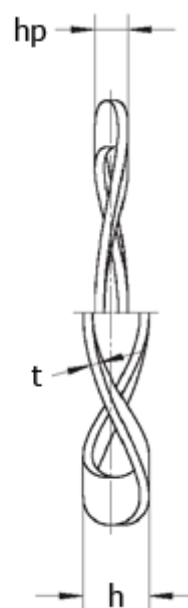

Varenummer: 22012610
Beskrivelse: Bølgefjeder L&M 51x42x0,5 K2
for leje : 6205, 6304

Mål

Bølger	= 5
$d1$	= 41.70
$d2$	= 50.50
F (N) ved hp	= 550.0
For leje	= 6205
h	= 3.4
hp	= 1.45
t	= 0.50

Vægt (kg) /100 stk = 0.286